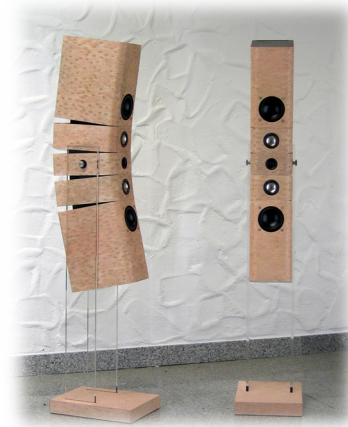

## Bausatz Tripla:

199,00€

Der Bausatz beinhaltet:

- 2 x NS3-193-8A
- 2 x NSW2-326-8AT
- NT1-204-4FB
- Weichenbauteile gemäß Schaltplan
- Polyestermatten
- hochwertige Kabel
- Schrauben und Spax
- rote und schwarze Einpressbuchse
- ausführliche Bauanleitung

## Optionen:

- |  |             |
|--|-------------|
| - MKP Kondensator anstatt glatter Elko vor den Mitteltönern      | 11,90€      |
| - Folienspule anstatt Stiftkernspule vor den Mitteltönern        | 13,10€      |
| - Folienspule anstatt Stiftkernspule vor dem zweiten Mitteltöner | 18,90€      |
| - CNC Gehäusezuschnitt   | auf Anfrage |